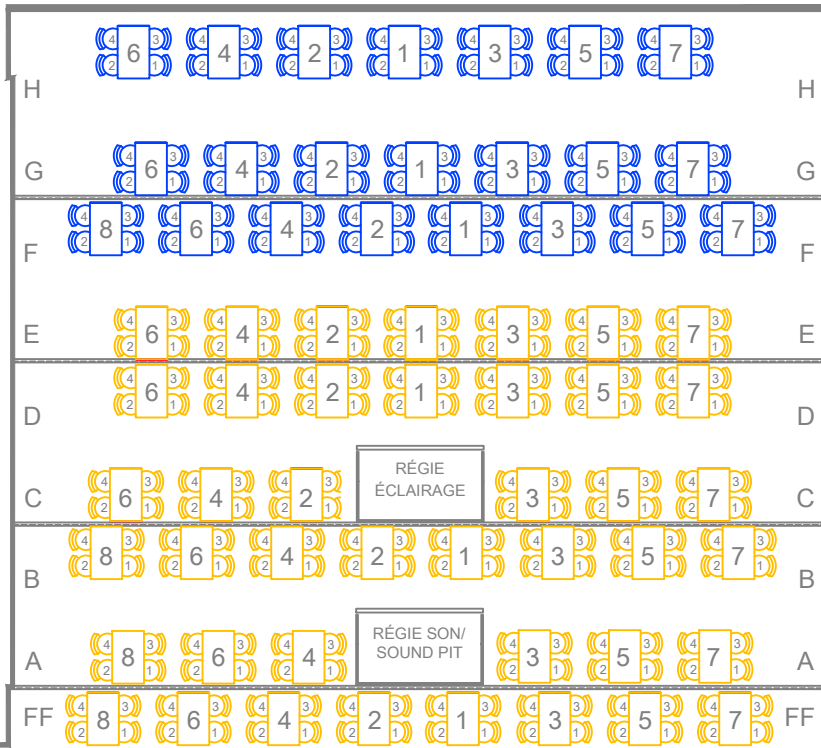

BALCON 84 places  
CATÉGORIE 1/ series 1

MEZZANINE 88 places  
CATÉGORIE 2/ series 2

MEZZANINE 136 places  
CATÉGORIE 1/ series 2

PARTERRE/  
orchestra level 288 places  
CATÉGORIE 1/ series 1

CAPACITÉ SALLE: 596 SIÈGES