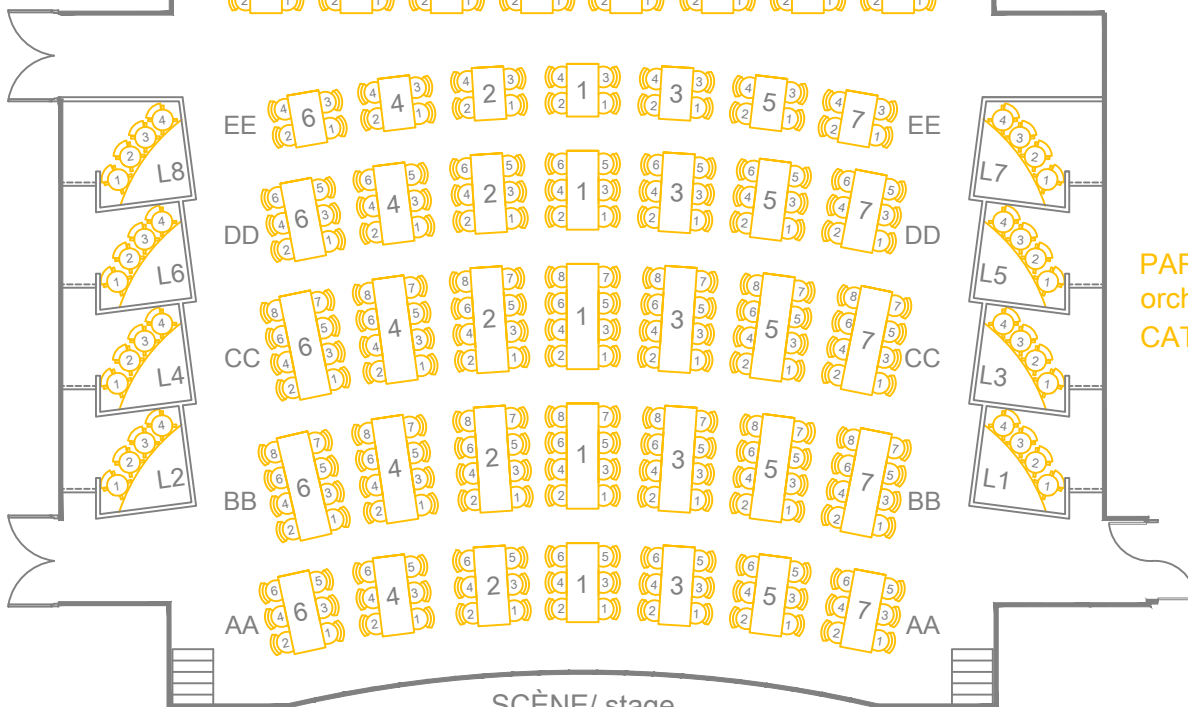

BALCON 84 places  
CATÉGORIE 1/ series 1

MEZZANINE 88 places  
CATÉGORIE 2/ series 2

MEZZANINE 136 places  
CATÉGORIE 1/ series 2

PARTERRE/  
orchestra level 288 places  
CATÉGORIE 1/ series 1

CAPACITÉ SALLE: 596 SIÈGES