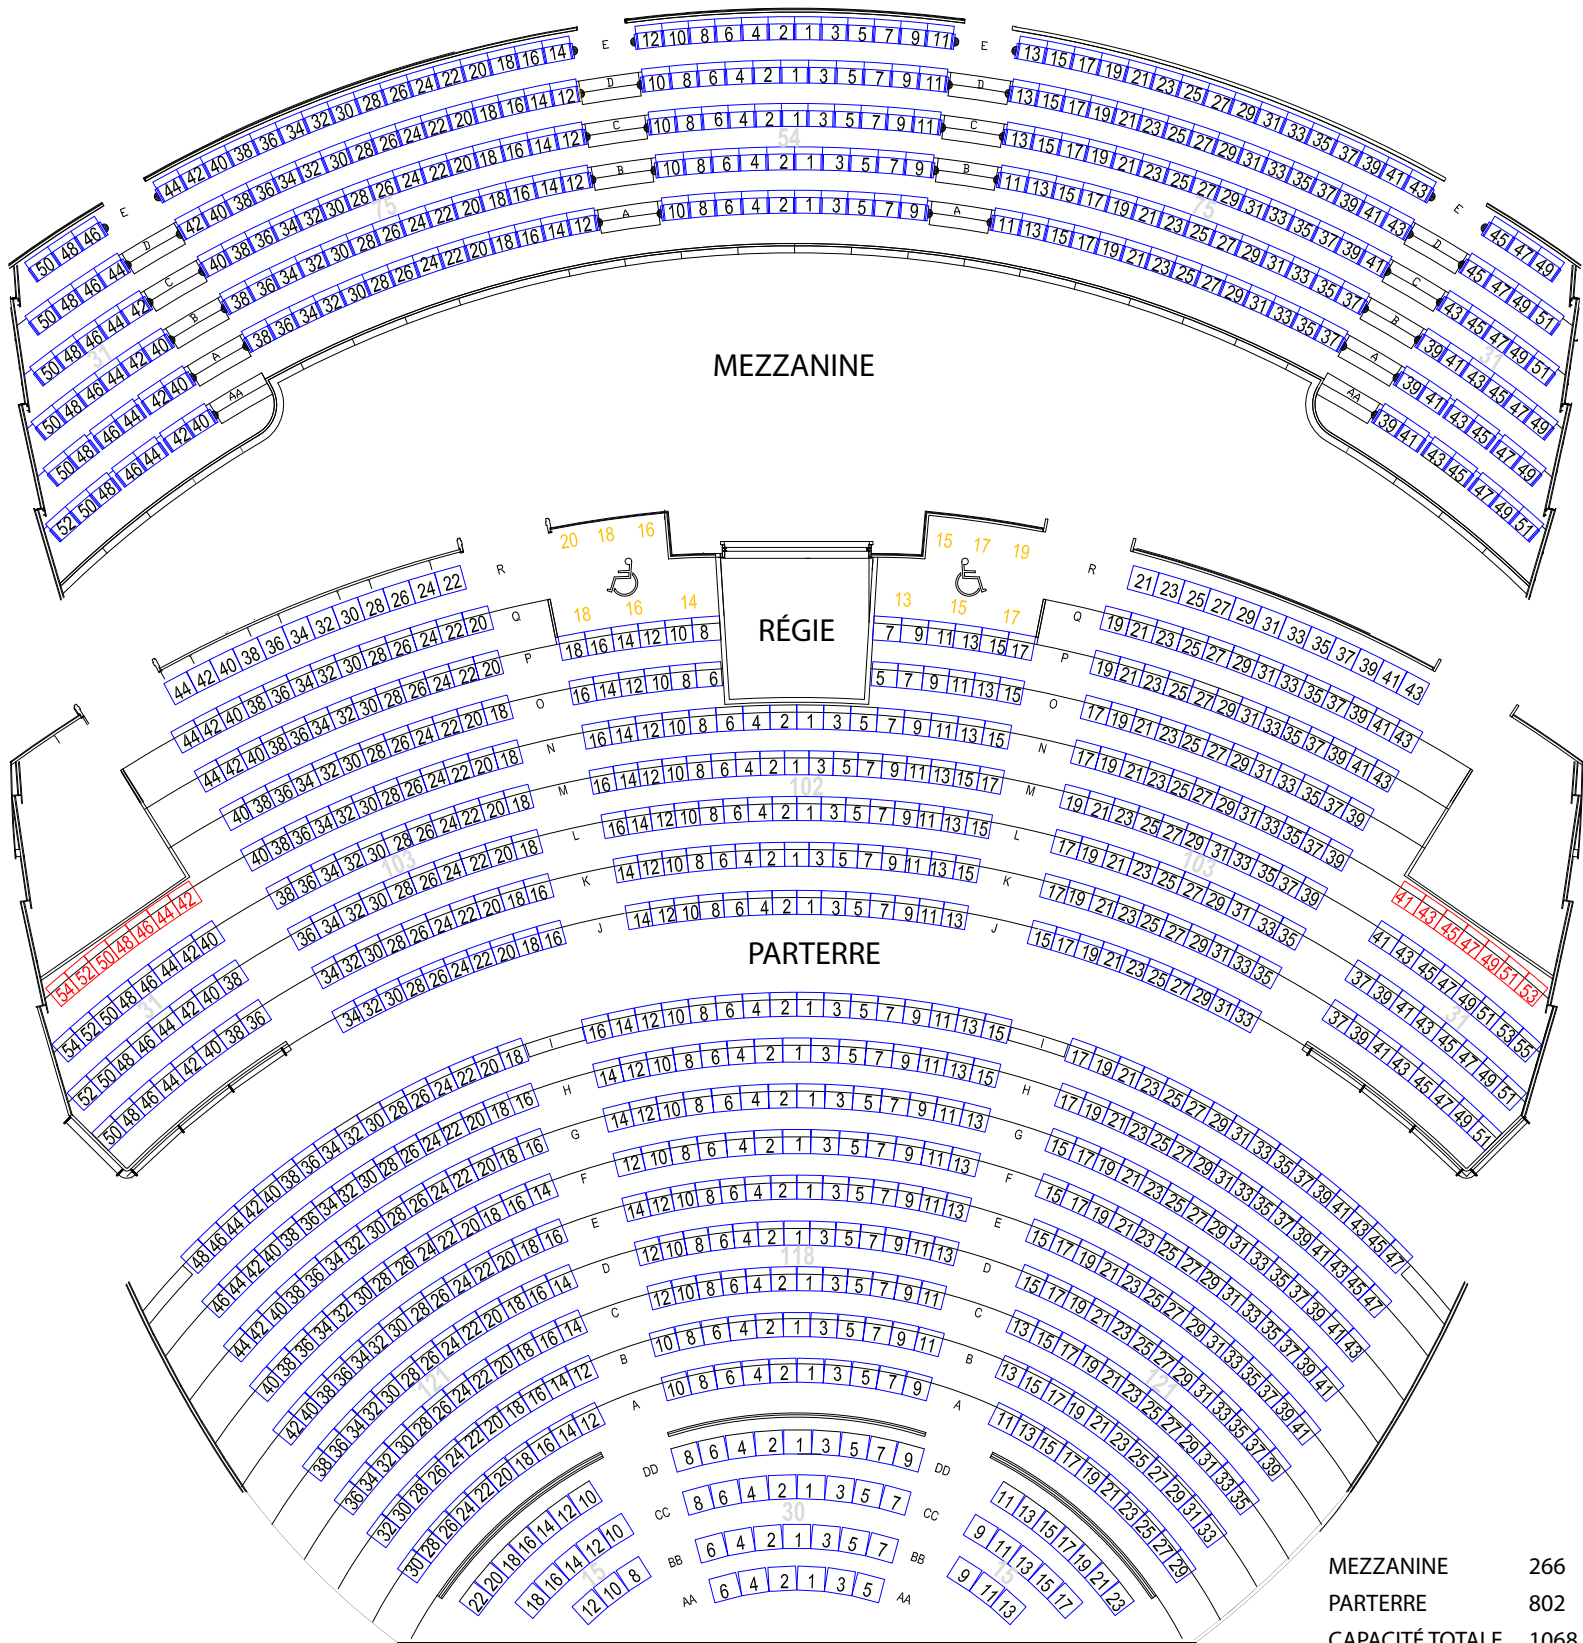

LE THÉÂTRE DU CASINO

MEZZANINE 266
PARTERRE 802
CAPACITÉ TOTALE 1068

SCÈNE