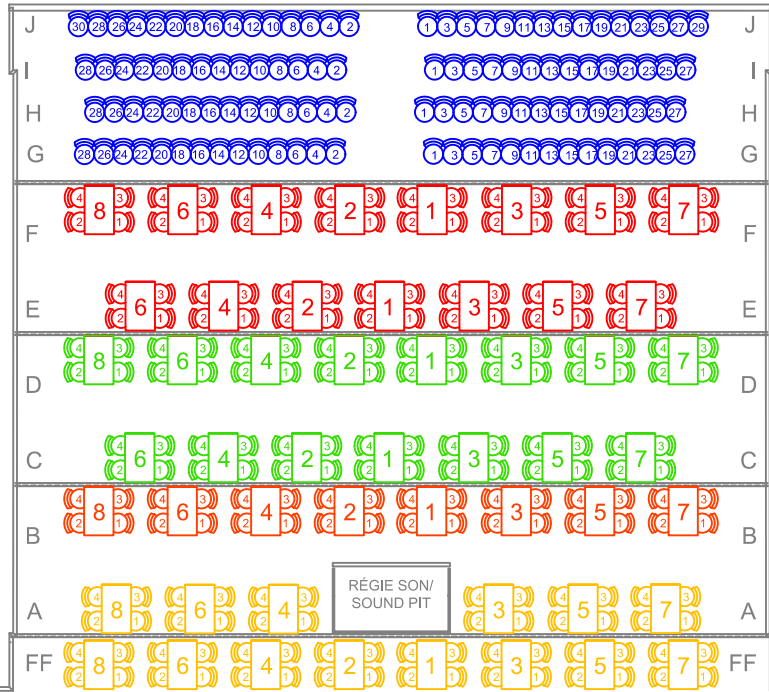

BALCON
84 places - 90,50\$ le siège

MEZZANINE G-H-I-J
114 places - 65,50\$ le siège

MEZZANINE E-F
60 places - 85,50\$ le siège

MEZZANINE C-D
60 places - 95,50\$ le siège

MEZZANINE B
32 places - 135,50\$ le siège

MEZZANINE A
PARTERRE FF
14 tables - 642\$ la table

LOGGIA
8 loges - 842\$ la loge

PARTERRE DD - EE
11 tables - 1584\$ la table

PARTERRE GG
32 places - 198\$ le siège

SCÈNE - CC
16 places - 210,50\$ le siège

CAPACITÉ TOTALE : 604