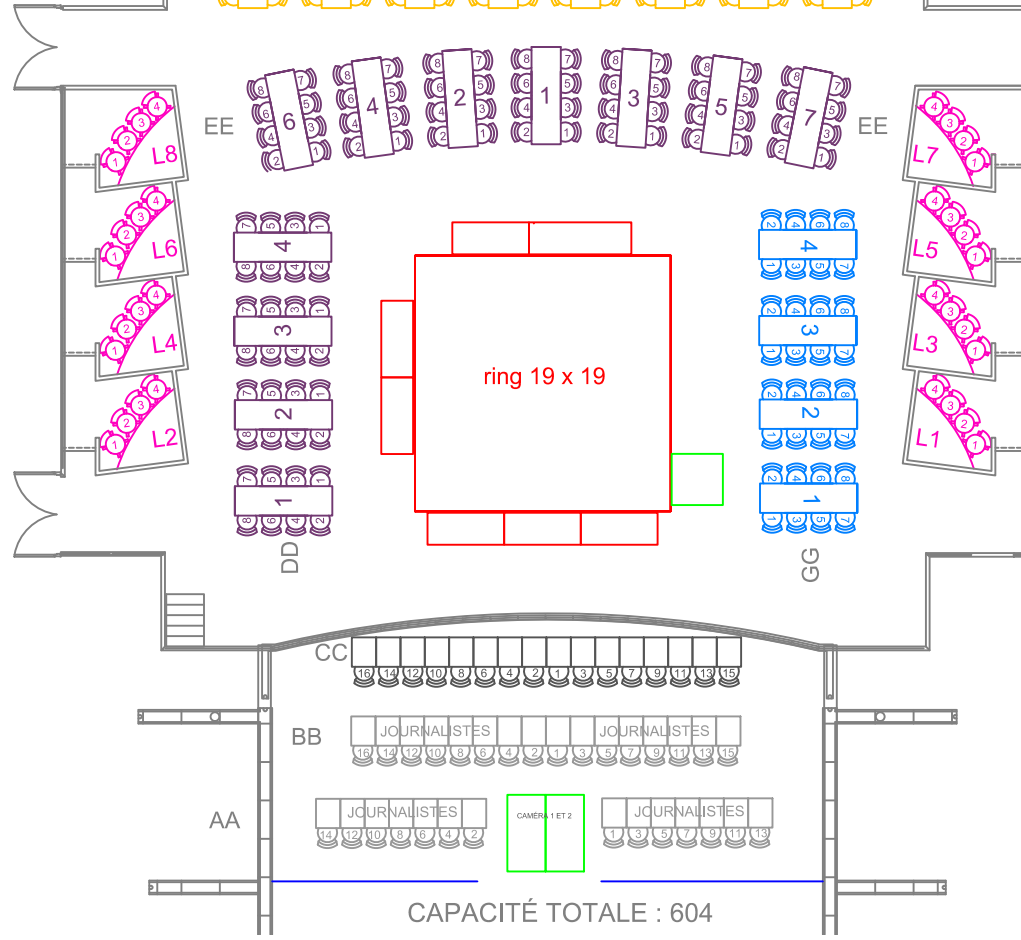

BALCON
84 places - 90,50\$ le siège

MEZZANINE G-H-I-J
114 places - 65,50\$ le siège

MEZZANINE E-F
60 places - 85,50\$ le siège

MEZZANINE C-D
60 places - 95,50\$ le siège

MEZZANINE B
32 places - 135,50\$ le siège

MEZZANINE A
PARTERRE FF
14 tables - 642\$ la table

LOGGIA
8 loges - 842\$ la loge

PARTERRE DD - EE
11 tables - 1584\$ la table

PARTERRE GG
32 places - 198\$ le siège

SCÈNE - CC
16 places - 210,50\$ le siège

CAPACITÉ TOTALE : 604