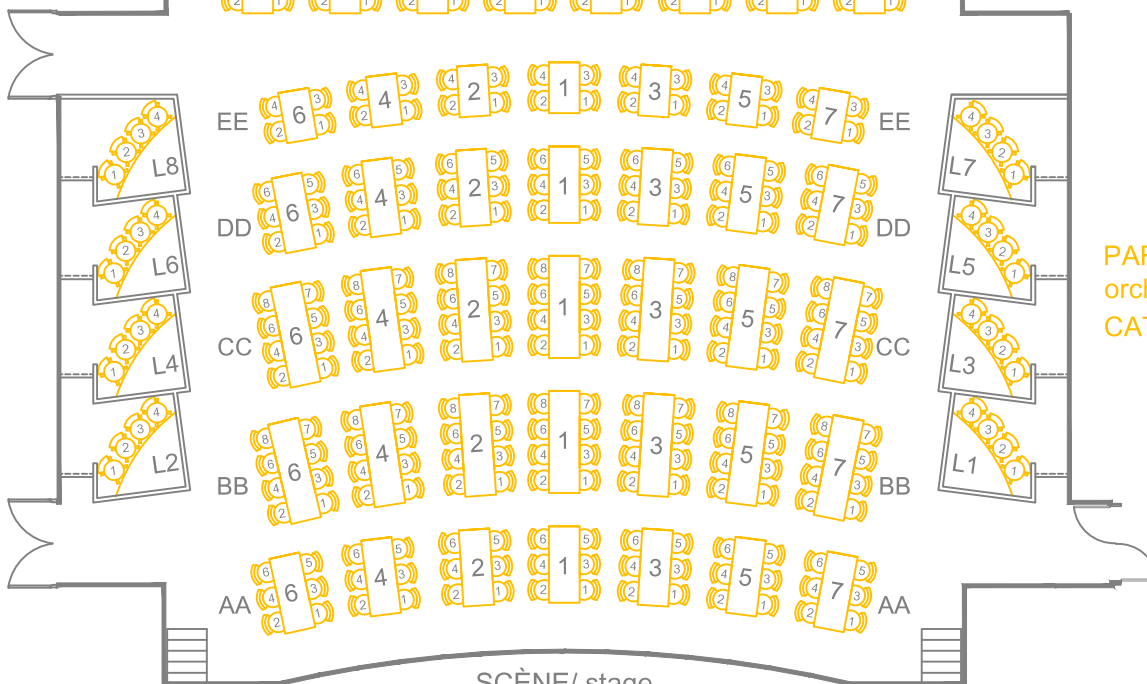

BALCON 84 places
CATÉGORIE 1/ series 1

MEZZANINE 88 places
CATÉGORIE 2/ series 2

MEZZANINE 144 places
CATÉGORIE 1/ series 2

PARTERRE/
orchestra level 288 places
CATÉGORIE 1/ series 1

CAPACITÉ SALLE: 604 SIÈGES