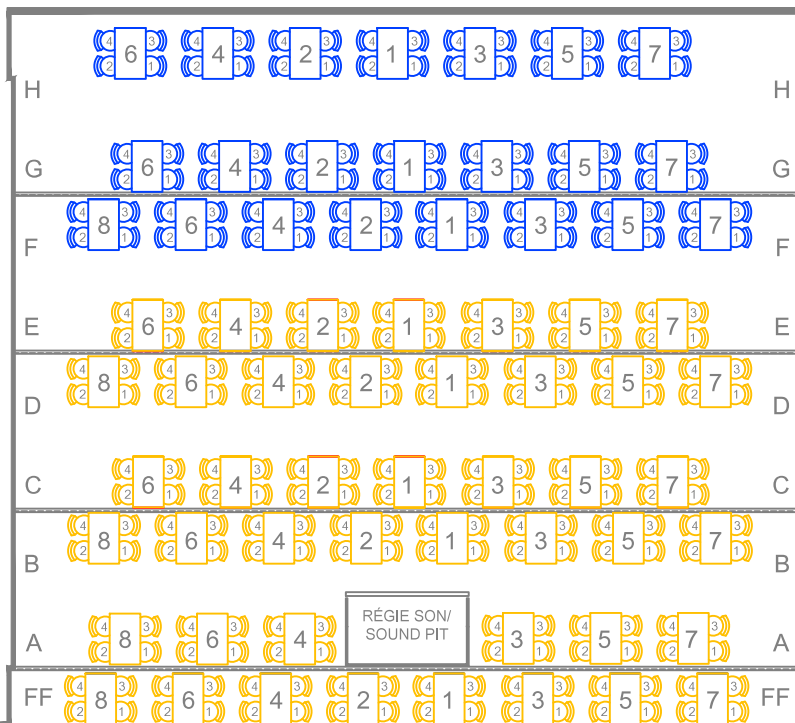

BALCON 84 places
CATÉGORIE 1/ series 1

MEZZANINE 88 places
CATÉGORIE 2/ series 2

MEZZANINE 144 places
CATÉGORIE 1/ series 2

PARTERRE/
orchestra level 288 places
CATÉGORIE 1/ series 1

CAPACITÉ SALLE: 604 SIÈGES