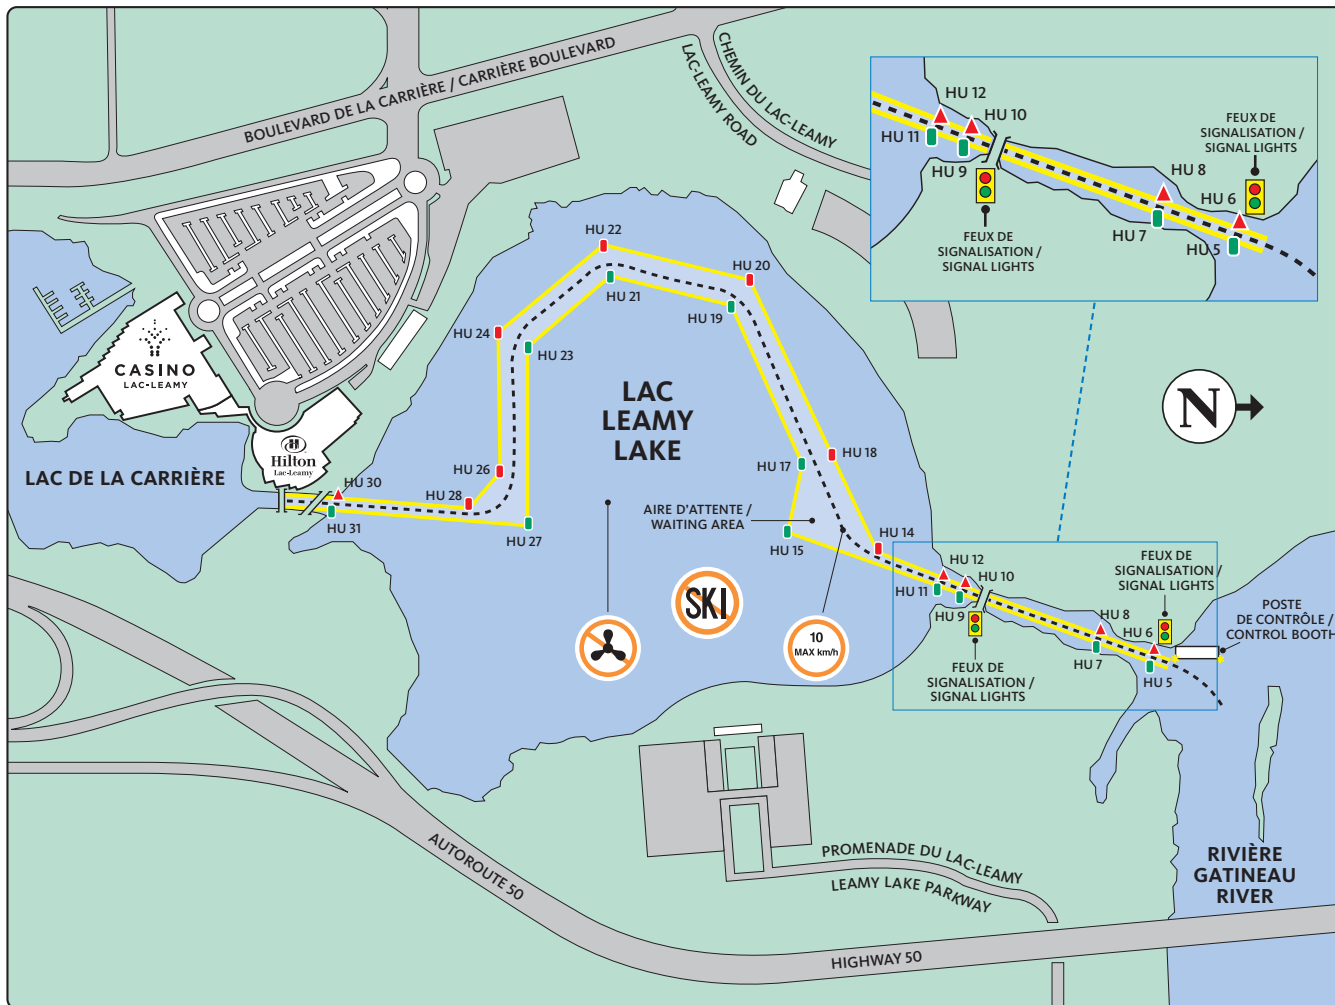

CHENAL DE NAVIGATION DU LAC LEAMY / LEAMY LAKE NAVIGATION CHANNEL

Pêches et Océans
Canada

Fisheries and Oceans
Canada

Garde côtière

Coast Guard

LÉGENDE / LEGEND

Règlement sur les restrictions à la conduite des bateaux Boating Restriction Regulations

- Bateaux à moteur interdits à l'extérieur du chenal de navigation.
- No motorboats outside the navigation channel.

- Interdiction de conduire une embarcation motorisée pour tirer une personne sur des skis nautiques, une planche de surf, un traîneau nautique ou tout autre équipement semblable.
- It is prohibited to operate a motorized vessel for the purpose of towing a person on water skis, a surfboard, a water sled or any other such equipment.

- Vitesse maximale de 10 km/h à l'intérieur du chenal de navigation.
- Maximum speed in the navigation channel: 10 km/h.

- Le chenal de navigation est fermé à la navigation du lendemain de l'Action de grâce, en octobre, jusqu'au jeudi précédant la fête de la Reine, en mai.
- Le lac Leamy et le chenal de navigation sont fermés à la navigation à partir de 10 h le jour d'une compétition pyrotechnique jusqu'à 10 h le jour suivant.
- The navigation channel is closed from the day after Thanksgiving Day in October to the Thursday before Victoria Day in May.
- Leamy Lake, including the navigation channel, is closed to navigation from 10 am the day of a fireworks competition to 10 am the following day.