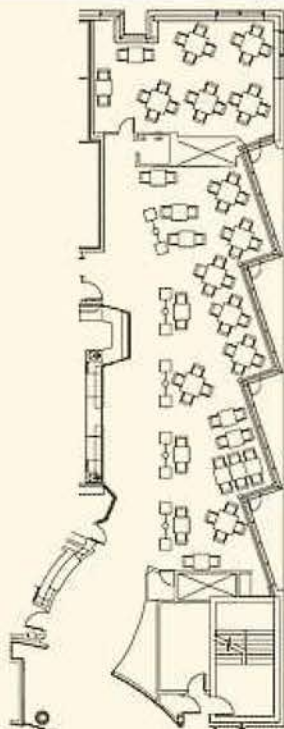

Le Baccara

Plan de la salle

Dimensions

Le Baccara

Hauteur : 20'

Longueur : 70'

Largeur : 25'

Petit Baccara

Hauteur : 20'

Longueur : 25'

Largeur : 12'

Capacité

s.o.